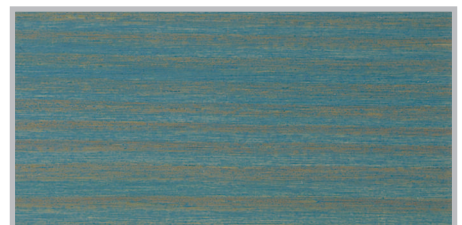

## Коллекция стандартных оттенков

Бесцветный

Hemlock

Pinie

Kiefer

Eiche Hell

Eiche Rustical

Mahagoni

Teak

Kastanie

Nussbaum

Palisander

Ebenholz

Weiss

Silbergrau

Friesenblau

Salzgrün

Tannengrün

\* Обращаем ваше внимание, что на реальный цвет покрытия влияет порода древесины, качество ее шлифовки, а также расход материала.